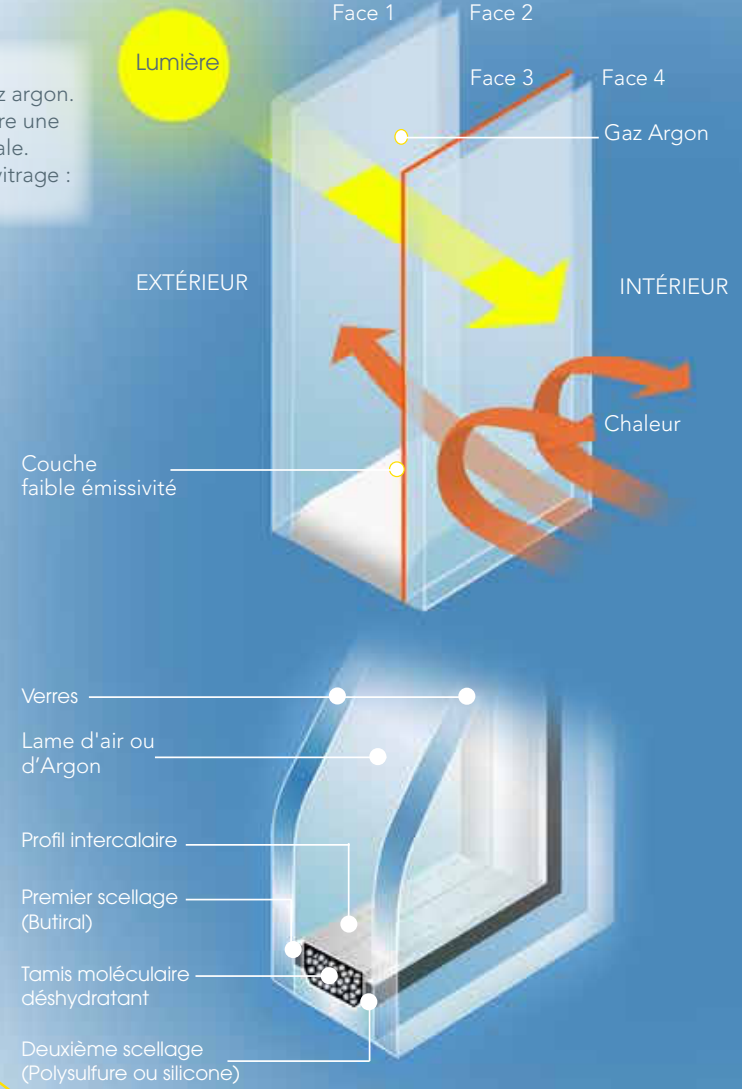

Fonctionnement des vitrages isolants

* Isolation Thermique Renforcé - ** Butyral de Polyvinyle