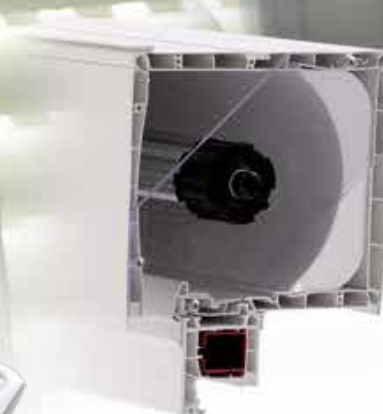

SOLUTIONS VOILETS ROULANTS

L'OCCULTATION PRATIQUE

Solution Mezzo

Volet roulant bloc-baie extérieur

Il répond aux besoins du BBC, tout en offrant une qualité esthétique unique. Sobre, il bénéficie d'une conception innovante : isolations thermique et phonique optimales, il s'adapte parfaitement à la rénovation et peut s'adapter au neuf sous certaines conditions... Blanc, anthracite 7016, gris 7035 ou plaxé chêne doré, il existe en 170 mm et dispose exclusivement d'une manœuvre motorisée SOMFY.