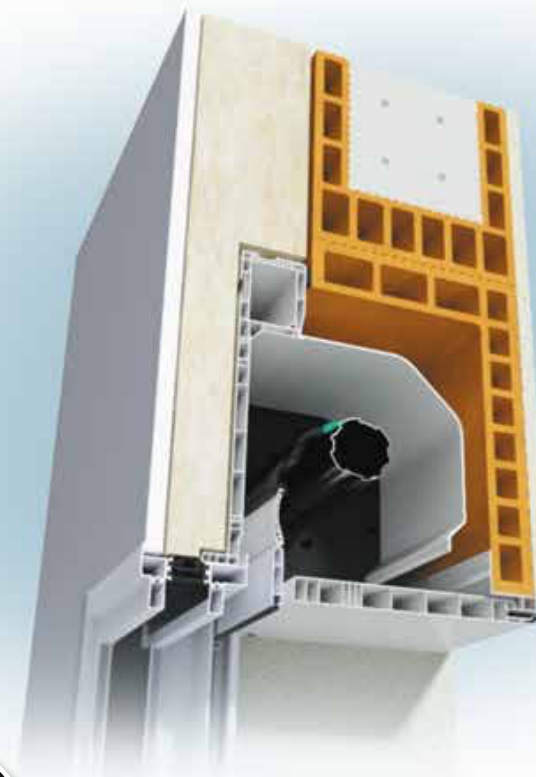

Façade clipsée
Elle offre une grande facilité de démontage et d'accessibilité au mécanisme ou au tablier.

Verrou automatique
Pour une sécurité totale, tous nos volets roulants sont équipés de verrous automatiques. La qualité NOVELIS se veut aussi très rassurante.

Tiroir
Console rigide avec tiroir et joues en acier galvanisé. Système permettant des interventions aisées sur les mécanismes.

Assemblage
Assemblage consolidé par l'insertion d'un renfort acier dans la traverse haute. L'ensemble volet/fenêtre offre ainsi de meilleures garanties de longévité.

Solution Optibloc

Volet roulant bloc-baie pour coffre en demi-linteau

Réservée à la construction neuve, cette solution est la plus performante sur le plan thermique et d'étanchéité. Invisible, ce volet est aussi pratique car pré-réglé en usine. Manœuvre motorisée exclusivement.