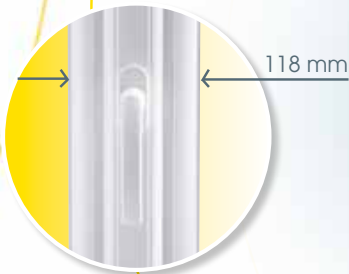

Profil SCHÜCO®

Une qualité reconnue pour plus de confort thermique et de robustesse.

Fixation

Vis de fixation adaptées fournies systématiquement avec les fenêtres.

Dormant rénovation

Recouvrement de 38 mm ou 58 mm pour une finition améliorée.