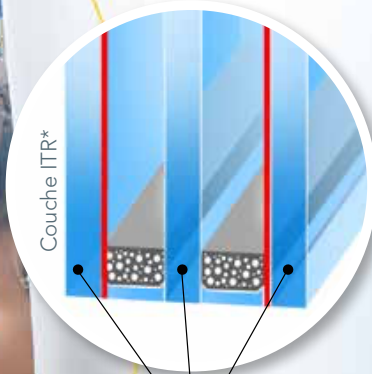

Couche ITR*

Triple vitrage