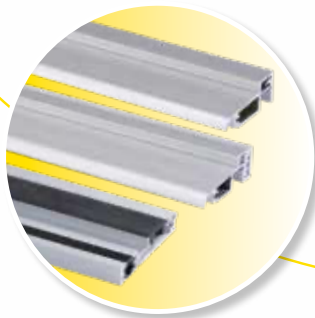

Panneau renforcé 2 plis

31 mm

Panneaux décoratifs

La conception inédite du double pli et l'épaisseur de 31 mm leur garantit une grande résistance mécanique.

Accessibilité

Tous les seuils aluminium des portes NOVELIS sont agréés PMR. L'option seuil magnétique renforcera la performance d'étanchéité.