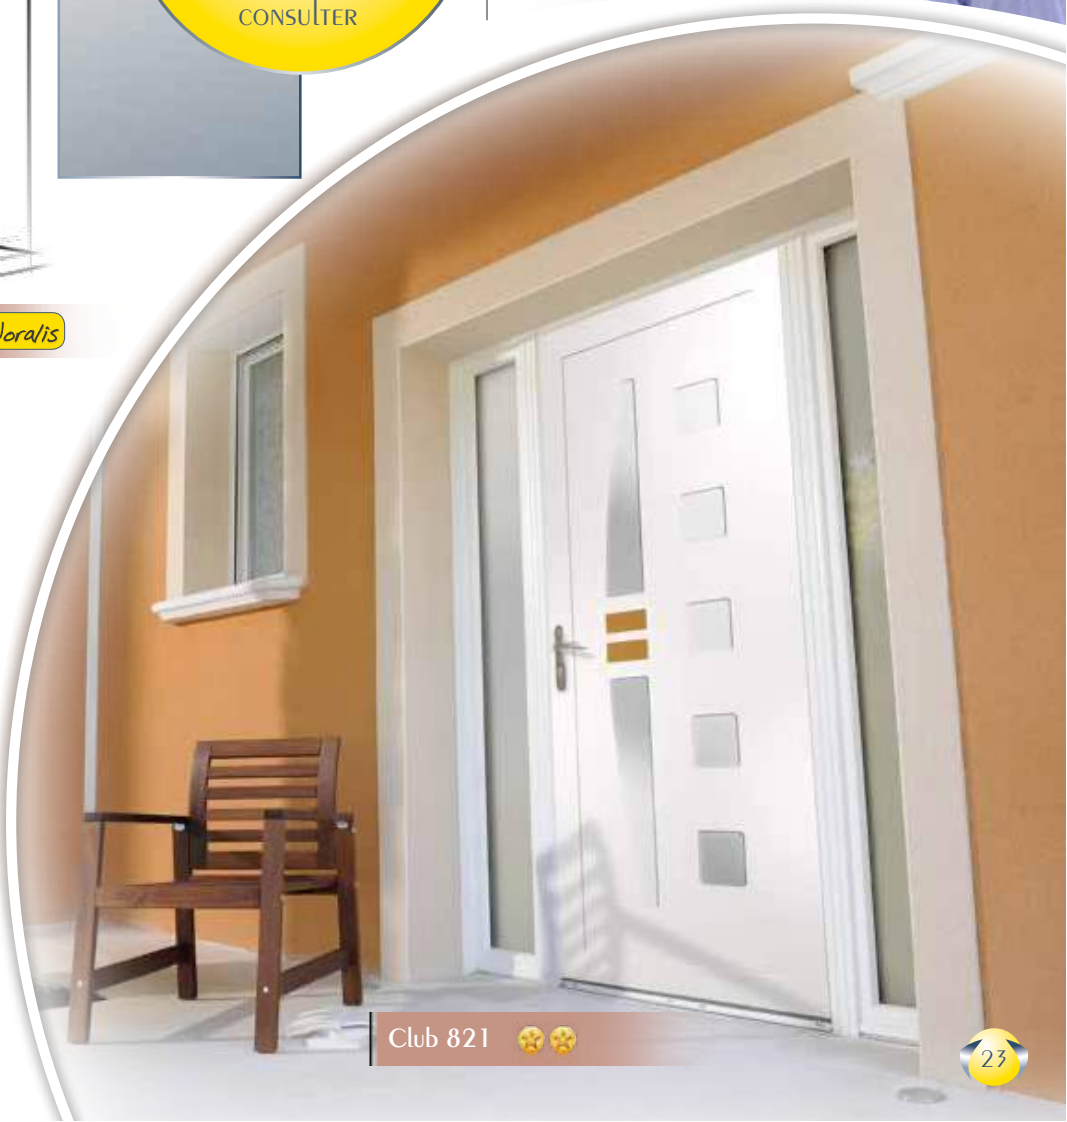

Club 821 🌟🌟

* Modèles présentés avec une poignée optionnelle