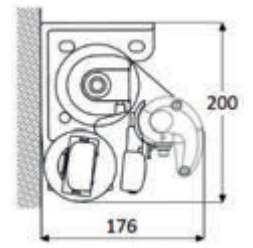

POSE DE FACE