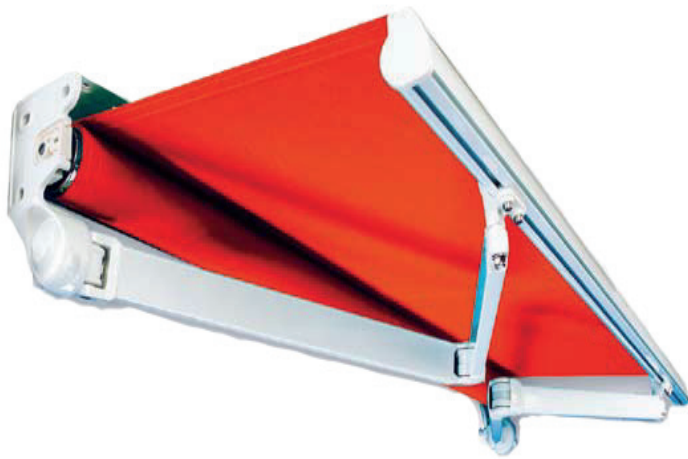

SUN&lux[®]
FABRICANT DE STORES

L'essentiel du store sur mesure

*Espace
& liberté*

MONOBLOC
INDÉPENDANTE
SEMI-COFFRE
COFFRE
VERTICALE
TOIT DE VÉRANDA
DOUBLE-PENTE

Gamme
de stores bannes
TERRASSE

POUR TERRASSE BALCON JARDIN VÉRANDA

www.sunetlux.fr

BANNE INDÉPENDANTE LOGGIA

Dimensions maxi du store :

Largeur 4,80m x Av. 2,50m

Coloris de l'armature :

○ ● Blanc ou Ivoire

Inclinaison des bras :

Réglage progressif de 10° à 80°

Les Stores Bannes et Bannettes indépendantes sont particulièrement adaptés pour équiper des loggias ou des balcons.

Ces types de stores sont livrés à assembler sur place lors de la pose.

Ils s'intègrent aisément sur toutes les façades car équipés de lambrequins décoratifs assortis à la couleur des toiles.

Elles s'intègrent aisément sur toutes les façades grâce à leurs lambrequins décoratifs assortis à la toile.

Faciles à entretenir, elles peuvent être équipées d'auvent de protection en alu et de bras à LED.