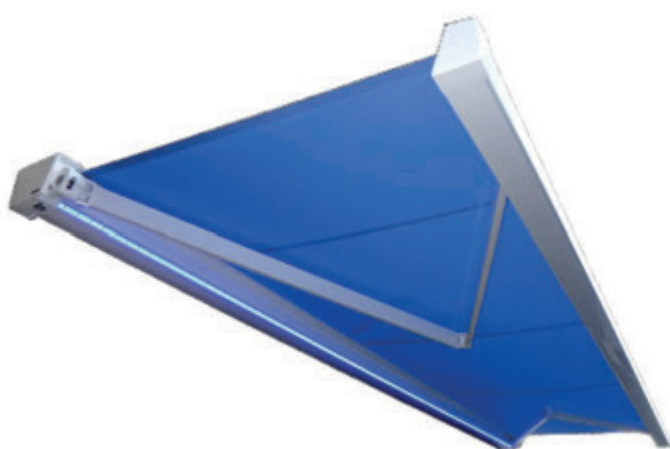

BANNE COFFRE DESIGN'BOX

Dimensions maxi du store :

Largeur 5,00m x Av. 3,50m

Coloris de l'armature :

○ ● ● Blanc, Ivoire ou Anthracite

RAL sur demande

Inclinaison des bras :

Réglage progressif de 10° à 45°

Choix de la manœuvre :

Manivelle ou motorisée

En option :

Eclairage avec bandeau LED