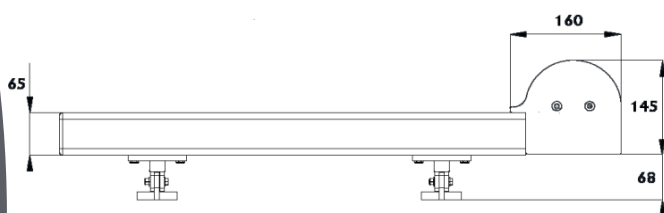

VÉRANDA BANNE

Dimensions maxi du store :

Largeur 4,50m x Av. 4,00m

Largeur 3,50m x Av. 4,50m

Coloris de l'armature :

● Blanc, Ivoire ou Anthracite

RAL sur demande

Choix de la manœuvre :

Motorisée uniquement

Guidage :

Par coulisses alu de 65 x 65mm

Coffre :

Avec sous-face amovible pour accès au mécanisme

Support à plat de série

Support à épines (option)

Equerre pose entre murs (option)

Le Store Véranda-Banne, spécialement conçu pour la protection solaire de toitures vitrées est le produit idéal pour créer un bouclier thermique efficace.

Equipé d'une toile micro-perforée, il permet d'éviter la sensation d'effet de serre et transforme la véranda en véritable espace de bonheur et de vie où il fait bon vivre et se retrouver.

Il s'adapte sur la plupart des chevrons du marché grâce aux supports et équerres de pose proposés.

*Plus d'espace & de discrétion, une qualité de vie.
Une architecture design & des économies d'énergie
avec Sun & Lux !*