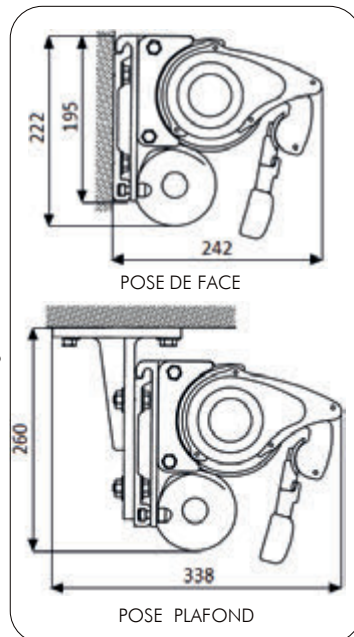

BANNE SEMI COFFRE CASSETTE

Dimensions maxi du store :
Largeur 7,00m x Av. 3,50m

Coloris de l'armature :

Inclinaison des bras :
Réglage progressif de 5° à 40°

Choix de la manœuvre :

En option :

- Eclairage bras LED
- Lambrequin enroulable

Les Stores Semi-Coffre offrent une protection totale de la toile alors que le mécanisme est partiellement protégé.

Ils sont un bon compromis entre les bannes monoblocs et les bannes coffres.

Il est à noter que ce type de store est disponible en finition double pente pour une installation en jardin.

BANNE SEMI COFFRE OMBRA JARDIN

Dimensions maxi du store :
Largeur 6,00m x Av. 2 x 3,00m

Coloris de l'armature :

Inclinaison des bras :
Réglage progressif de 0° à 20°

Choix de la manœuvre :

En option :

1. Semi-coffre en option
2. Store livré sans auvent en standard