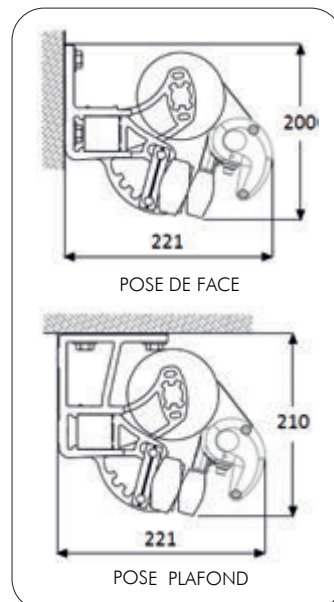

BANNE MONOBLOC CLASSIC

Dimensions maxi du store :

Largeur 5,50m x Av. 3,00m
Largeur 6,00m x Av. 2,50m

Coloris de l'armature :

Blanc ou Ivoire

Inclinaison des bras :

Réglage progressif de 10° à 65°
Sans alignement

Choix de la manœuvre :

Manivelle ou motorisée

En option :

- Auvent de protection en alu

Les Bannes Monoblocs offrent une protection solaire efficace à un moindre coût.

Elles sont livrées prêtes à la pose jusqu'à 6,00m de largeur.

Elles s'intègrent aisément sur toutes les façades grâce à leurs lambrequins décoratifs assortis à la toile.

Faciles à entretenir, elles peuvent être équipées d'auvent de protection en alu et de bras à LED.

BANNE MONOBLOC ÉLÉGANCE

Dimensions maxi du store :

Largeur 12,00m x Av. 4,00m

Coloris de l'armature :

Blanc, Ivoire ou Anthracite

RAL sur demande

Inclinaison des bras :

Réglage progressif de 10° à 80°

Choix de la manœuvre :

Manivelle ou motorisée

En option :

- Eclairage bras LED
- Lambrequin enroulable

- Auvent alu
- Bras croisés