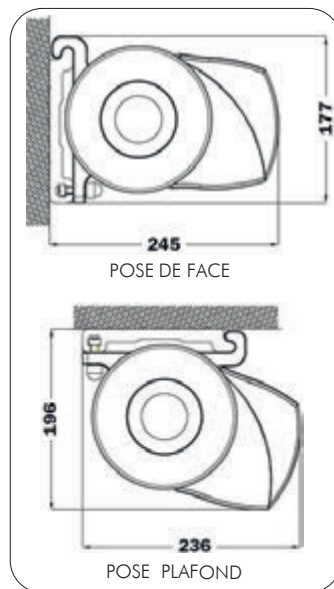

BANNE COFFRE XL ZEN'BOX

Dimensions maxi du store :
Largeur 6,00m x Av. 4,00m

Coloris de l'armature :

Inclinaison des bras :

Réglage progressif de 6 à 60°

Choix de la manœuvre :

En option :

JOUE LATÉRALE ALUMINIUM