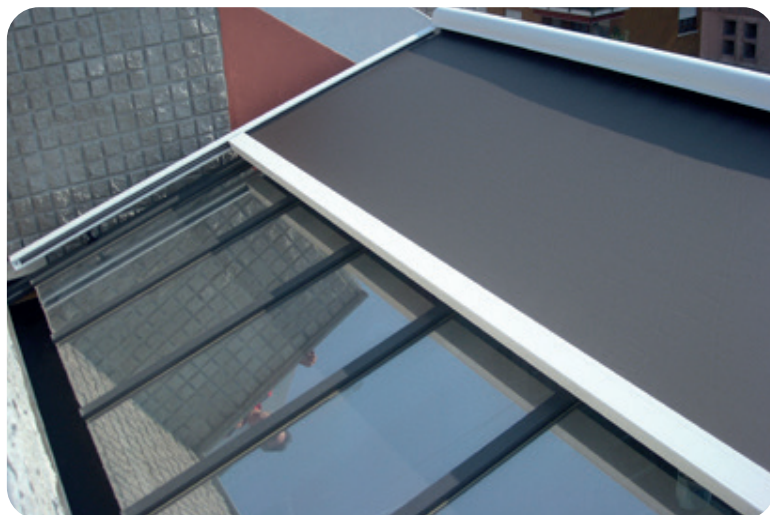

VÉRANDA BANNE

Dimensions maxi du store :

Largeur 4,50m x Av. 4,00m

Largeur 3,50m x Av. 4,50m

Coloris de l'armature :

● Blanc, Ivoire ou Anthracite

RAL sur demande

Choix de la manœuvre :

Motorisée uniquement

Guidage :

Par coulisses alu de 65 x 65mm

Coffre :

Avec sous-face amovible pour accès au mécanisme

Support à plat de série

Support à épines (option)

Equerre pose entre murs (option)