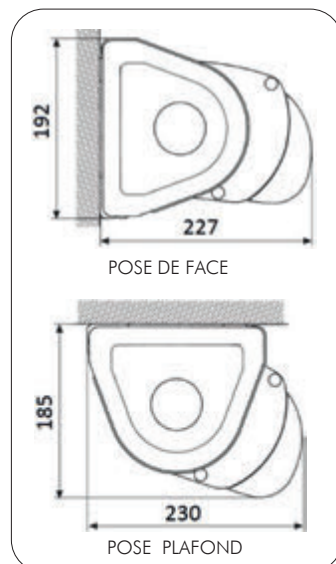

BANNE COFFRE ROLLING'BOX

Dimensions maxi du store :

Largeur 4,80m x Av. 3,50m
Largeur 6,00m x Av. 3,00m

Coloris de l'armature :

○ ● ● Blanc, Ivoire ou Anthracite

RAL sur demande

Inclinaison des bras :

Réglage progressif de 6° à 66°

Choix de la manœuvre :

Manivelle ou motorisée

En option :

Eclairage bras LED

Les Bannes Coffres offrent une protection totale de la toile et du mécanisme.

De connotation contemporaine, elles s'intègrent facilement sur les façades modernes.

Elles peuvent toutes être équipées de bras à LED pour l'éclairage de la terrasse.

A noter que le modèle Design'Box est proposé en option avec un bandeau LED positionné sur toute la longueur du coffre permettant un éclairage aussi bien store ouvert que store fermé.

BANNE COFFRE DESIGN'BOX

Dimensions maxi du store :

Largeur 5,00m x Av. 3,50m

Coloris de l'armature :

○ ● ● Blanc, Ivoire ou Anthracite

RAL sur demande

Inclinaison des bras :

Réglage progressif de 10° à 45°

Choix de la manœuvre :

Manivelle ou motorisée

En option :

Eclairage avec bandeau LED