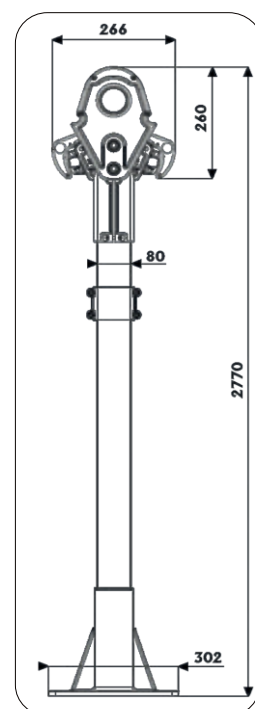

Dimensions maxi du store :
Largeur 6,00m x Av. 2 x 3,00m

Coloris de l'armature :

Inclinaison des bras :
Réglage progressif de 0° à 20°

Choix de la manœuvre :

En option :

- Semi-coffre en option
- Store livré sans auvent en standard

PIED RECTANGULAIRE DE SERIE

PIED À ENTERRER EN OPTION

BANNETTE VERTICALE

SUPPORT UNIVERSEL

COFFRE ALUMINIUM

Dimensions maxi du store :
Largeur 5,00m x H. 4,00m

Coloris de l'armature :

Choix de guidage :