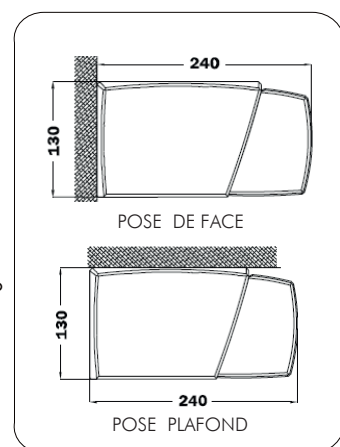

BANNE COFFRE ROLLING'BOX

Dimensions maxi du store :

Largeur 4,80m x Av. 3,50m
Largeur 6,00m x Av. 3,00m

Coloris de l'armature :

○ ● ● Blanc, Ivoire ou Anthracite

RAL sur demande

Inclinaison des bras :

Réglage progressif de 6° à 66°

Choix de la manœuvre :

Manivelle ou motorisée

En option :

Eclairage bras LED

Les Bannes Coffres offrent une protection totale de la toile et du mécanisme.

De connotation contemporaine, elles s'intègrent facilement sur les façades modernes.

Elles peuvent toutes être équipées de bras à LED pour l'éclairage de la terrasse.

A noter que le modèle Design'Box est proposé en option avec un bandeau LED positionné sur toute la longueur du coffre permettant un éclairage aussi bien store ouvert que store fermé.

BANNE COFFRE DESIGN'BOX

Dimensions maxi du store :

Largeur 5,00m x Av. 3,50m

Coloris de l'armature :

○ ● ● Blanc, Ivoire ou Anthracite

RAL sur demande

Inclinaison des bras :

Réglage progressif de 10° à 45°

Choix de la manœuvre :

Manivelle ou motorisée

En option :

Eclairage avec bandeau LED