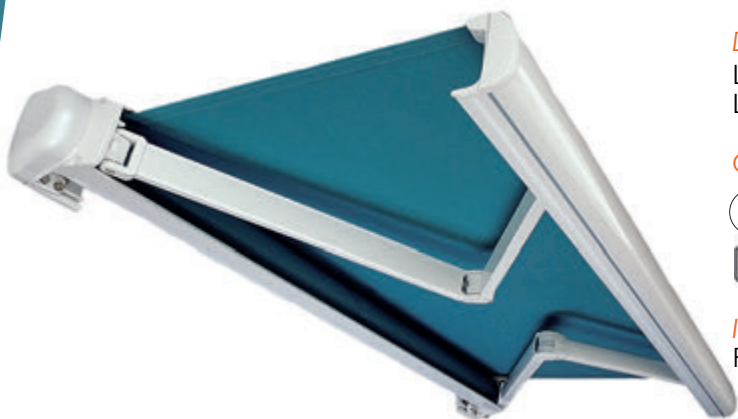

BANNE COFFRE ROLLING'BOX

Dimensions maxi du store :

Largeur 4,80m x Av. 3,50m
Largeur 6,00m x Av. 3,00m

Coloris de l'armature :

○ ● ● Blanc, Ivoire ou Anthracite

RAL sur demande

Inclinaison des bras :

Réglage progressif de 6° à 66°

Choix de la manœuvre :

Manivelle ou motorisée

En option :

Eclairage bras LED