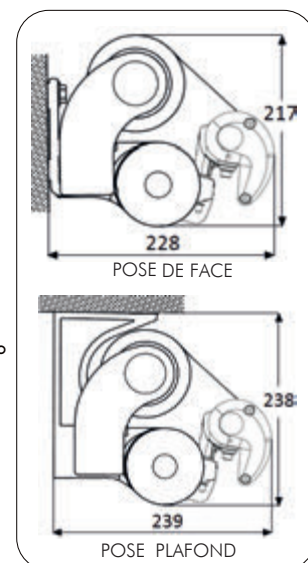

- Auvent alu
- Bras croisés