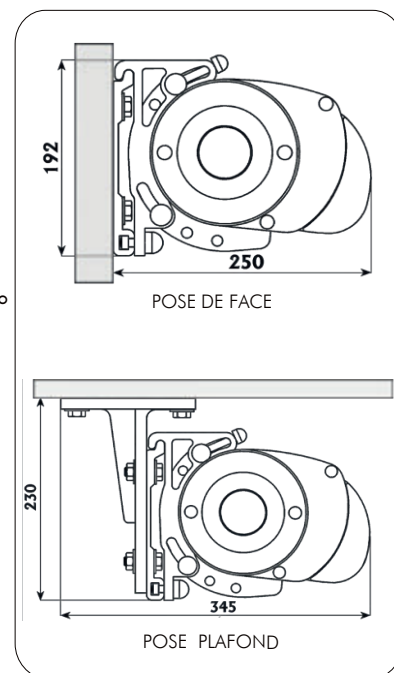

L'ensemble de la gamme peut être équipé de bras à LED.

BANNE COFFRE XL MAXI COFFRE

Dimensions maxi du store :
Largeur 12,00m x Av. 3,50m

Coloris de l'armature :

Inclinaison des bras :

Réglage progressif de 6° à 60°

Choix de la manœuvre :

En option :

JOUE LATÉRALE

SUPPORT DE BRAS

BANNE SEMI COFFRE CASSETTE

Dimensions maxi du store :
Largeur 7,00m x Av. 3,50m

Coloris de l'armature :

Inclinaison des bras :
Réglage progressif de 5° à 40°