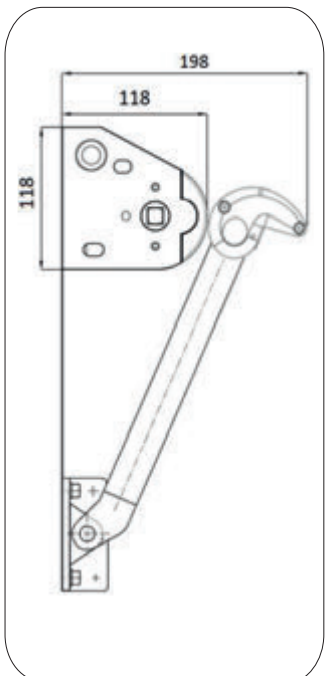

Faciles à entretenir, ils peuvent être équipés d'auvent de protection en alu.

BANNETTE INDÉPENDANTE À PROJECTION

Dimensions maxi du store :

Largeur 12,00 m x Av. 1,60 m

Coloris de l'armature :

○ ● ● Blanc, Ivoire ou Anthracite

🎨 RAL sur demande

Inclinaison des bras :

De 0° à 170°

Choix de la manœuvre :

⚙️ 🏠 🏠 Manivelle ou motorisée

SUPPORT UNIVERSEL

BRAS À COUDE

LAMBREQUIN