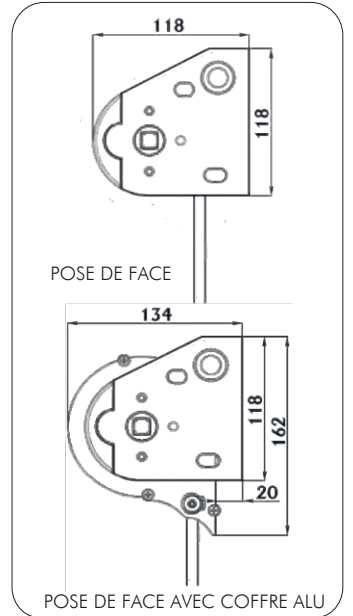

Dimensions maxi du store :
Largeur 5,00m x H. 4,00m

Coloris de l'armature :

Choix de guidage :

Guidage câbles acier Ø 3mm
Guidage conducteurs rigides
inox Ø 10mm

Choix de la manœuvre :

En option :

- Coffre de protection en alu