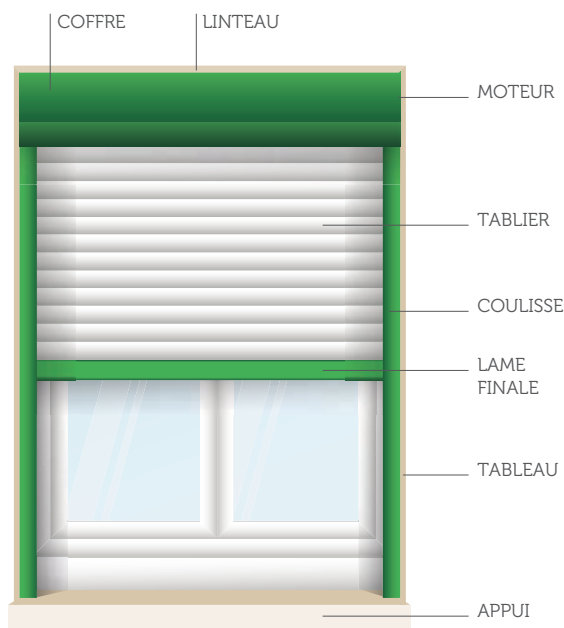

Confort, protection, isolation et design.

L'isolation et la maîtrise de la lumière, c'est aussi l'assurance du confort à l'intérieur !

LE VOLET ROULANT RÉNOVATION

Le volet roulant à l'intérieur d'un coffre aluminium ou PVC est étudié pour s'adapter à toutes les menuiseries et ouvertures existantes. Il se prête à la rénovation des habitations où le volet roulant n'a pas été prévu.