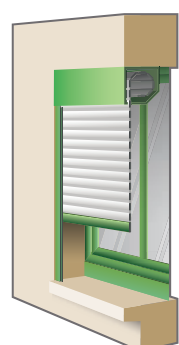

COFFRE ALU MONOBLOC

- > Isolation thermique et acoustique.
- > Moustiquaire et lambrequin en option.

En façade

RENO B DANS COFFRE PVC

- > Isolation thermique et acoustique.
- > Encombrement réduit.

Sous linteau en enroulement extérieur