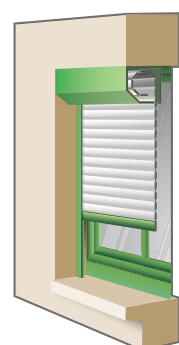

COFFRE ALU MONOBLOC

- > Isolation thermique et acoustique.
- > Moustiquaire et lambrequin en option.

En façade

RENO B DANS COFFRE PVC

- > Isolation thermique et acoustique.
- > Encombrement réduit.

Sous linteau en enroulement extérieur