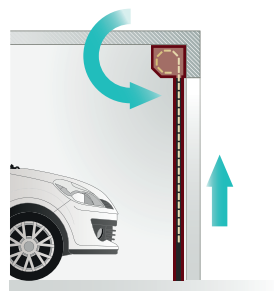

Pratique et fonctionnelle.

Détection d'obstacles.

Barre palpeuse invisible

> Émetteur barre palpeuse
> Lumière de courtoisie en option

KEYGO
4 canaux 4 coloris de plastron permettent de différencier votre télécommande.