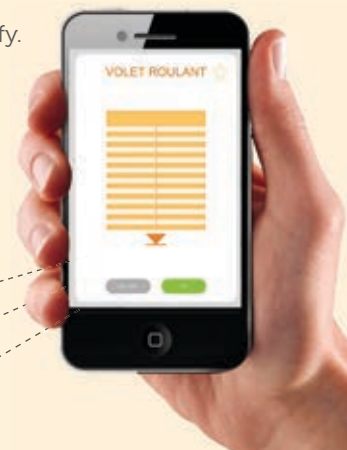

> PROFIL HUBLOT A77

> LAME D'AÉRATION A77

Laissez passer la lumière même dans votre garage !

La lame d'aération permet de ventiler en permanence le local.

Des solutions innovantes pour commander, centraliser et automatiser votre maison.

ÉMETTEUR MURAL

ÉMETTEUR PORTABLE EN OPTION PLUSIEURS COLORIS SUR DEMANDE.

ÉMETTEUR PORTABLE EN STANDARD

VOTRE MAISON CONNECTÉE DEPUIS UN SMARTPHONE, UNE TABLETTE OU UN ORDINATEUR

TaHoma[®] de somfy.

Nouveau Boîtier TaHoma[®]
Contrôler la maison à distance via une connexion Internet et l'interface TaHoma[®] de Somfy.
Une offre unique, "tout compris", sans abonnement.

Une interface simple, intuitive et sécurisée !

CONFORT
ÉCONOMIE D'ÉNERGIE
SÉCURITÉ

PILOTEZ VOS ÉQUIPEMENTS AVEC LA TECHNOLOGIE io

Connexoon io
Applications smartphone pour commander jusqu'à 3 environnements de la maison en mode connecté : fenêtre, accès, terrasse.

Nina io Télécommande à écran tactile
Pour personnaliser et centraliser tous les scénarios de la maison.
4 coques couleurs.

Smoove
Commande individuelle murale.

Situo 1 io
1 canal. Télécommande individuelle.
3 finitions couleur.