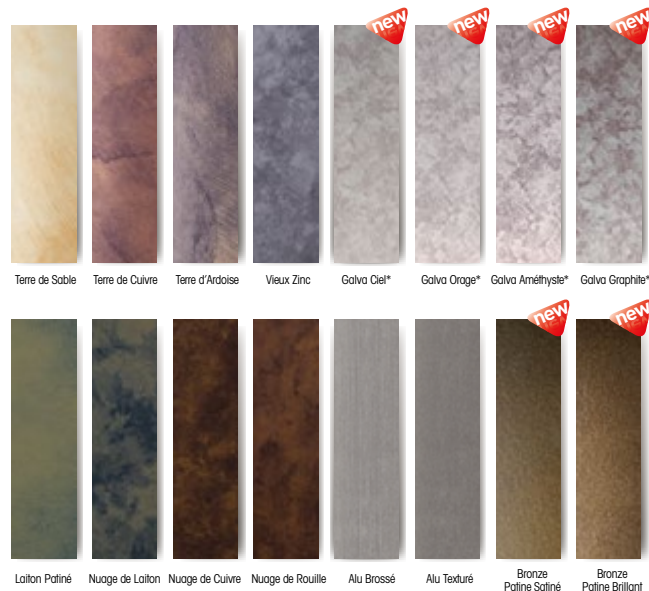

Couleurs & finitions

Votre Toiture BSO® ou Pergola est disponible dans plus de 400 teintes dont Eclats Métalliques®, la gamme effet métal, Maohé®, la gamme effet bois, Terra Cigala®, la gamme au toucher sablé et granité, et toute la palette RAL.

Laquage par poudre (pas de déchets, pas de cov) garanti pour une durée de 10 ou 25 ans sur les profilés selon les gammes de laquage.

(cf dépliant garanties 094-045)

Retrouvez toute la beauté et la noblesse des métaux patinés