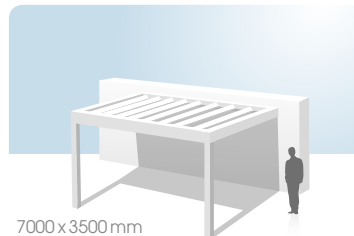

Confort & Robustesse

Caractéristiques

- **Grandes dimensions**
  jusqu' à 7000 x 3500 mm ou 4500 x 4500 mm
  hauteur maxi 3000 mm
- Poteaux alu de 135 x 135 mm autoportants
  fixation invisible
- Poteaux alu de 105 x 105 mm (Toitures BSO et Pergolas adossées à un mur, fixations visibles)
- **Lames orientables** en aluminium extrudé,
  alliage 6060, 100% recyclable
- **Inclinaison des lames jusqu'à 135°** permettant
  de moduler la protection solaire et la ventilation
- **Étanchéité**
- **Fixation** par plaque de sol ou encastrement
- Charge de neige maxi : 90 kg/m²
- **Chéneau périphérique** avec descente d'eau
  dans angle au choix pour évacuation
  des eaux de pluie
- **Motorisation intégrée**
- Optimisation des apports solaires

Configurations

Plusieurs configurations de structures. Possibilité de coupler la ou les Toitures BSO* et Pergolas en largeur et en longueur. (Les dimensions indiquent les portées maximum longueur x largeur)

Exemple de fixations murales (2 poteaux)

7000 x 3500 mm
ou 4500 x 4500 mm