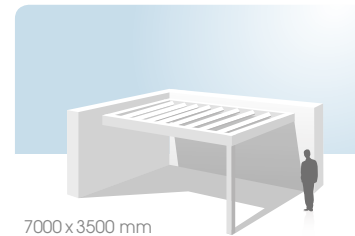

7000 x 3500 mm
ou 4500 x 4500 mm