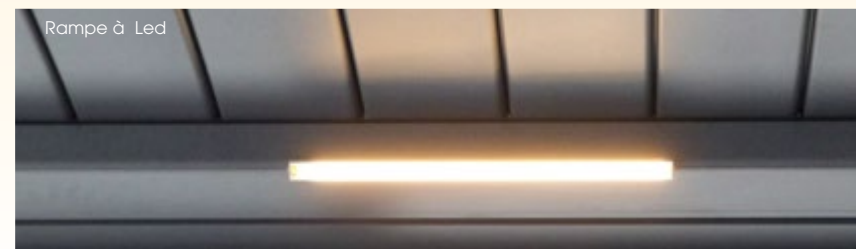

Leds

3 systèmes d'éclairage LED sont proposés :

• Rampe à Led

Orientés vers le centre de la pergola, ils assurent un réel éclairage et peuvent être asservis à la centrale de gestion bioclimatique. Permet donc de faire varier l'intensité avec la même télécommande.

- **Préconisation** : 2 rampes pour 12m² puis 1 rampe tous les 6m² supplémentaires
- **3 Kits en stock** en fonction des surfaces

• Spot à Led

S'intègre dans un profilé disposé en longueur ou en largeur au choix. Le nombre de spot à intégrer est libre en fonction de la longueur du profilé.

• Strip Led

S'intègre dans la gorge sur toute la longueur de la pergola pour créer un véritable éclairage d'ambiance. Un éclairage complémentaire est conseillé.

Avantages de l'éclairage à Led :

- Pas d'émission d'U.V
- Flux d'éclairage dans l'axe très intense
- Emission de chaleur dans le flux d'éclairage quasi nulle
- Température maxi à l'arrière de la Led : 80° celsius, autorisant l'encastrement de la Led sans ventilation particulière
- Durée de vie très longue (plus de 50.000 heures)

Possibilité de relier 2 spots en série. Niveaux d'éclairage moyens jusqu'à 86 lux

Système garanti 2 ans.