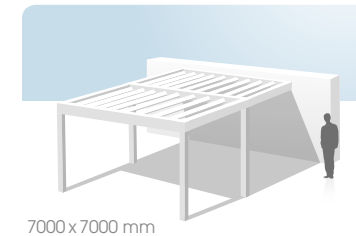

## Caractéristiques

- **Grandes dimensions**  
jusqu' à 7000 x 3500 mm ou 4500 x 4500 mm  
hauteur maxi 3000 mm
- Poteaux alu de 135 x 135 mm autoportants  
fixation invisible
- Poteaux alu de 105 x 105 mm (Toitures BSO et Pergolas adossées à un mur, fixations visibles)
- **Lames orientables** en aluminium extrudé,  
alliage 6060, 100% recyclable
- **Inclinaison des lames jusqu'à 135°** permettant  
de moduler la protection solaire et la ventilation
- **Étanchéité**
- **Fixation** par plaque de sol ou encastrement
- Charge de neige maxi : 90 kg/m<sup>2</sup>
- **Chéneau périphérique** avec descente d'eau  
dans angle au choix pour évacuation  
des eaux de pluie
- **Motorisation intégrée**
- Optimisation des apports solaires

## Configurations

Plusieurs configurations de structures. Possibilité de coupler la ou les Toitures BSO\* et Pergolas en largeur et en longueur. (Les dimensions indiquent les portées maximum longueur x largeur)

### Exemple de fixations murales (2 poteaux)

7000 x 3500 mm  
ou 4500 x 4500 mm

7000 x 3500 mm  
ou 4500 x 4500 mm

7000 x 7000 mm  
ou 9000 x 4500 mm

7000 x 7000 mm  
ou 4500 x 9000 mm

21000 x 3500 mm  
ou 13500 x 4500 mm