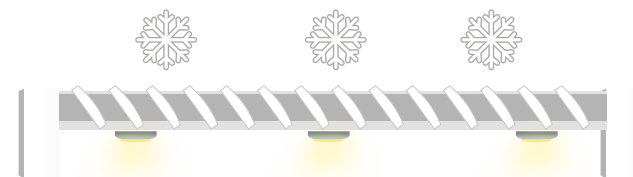

## Gestion Climatique

Cette solution automatisée permet d'optimiser le confort et la sécurité de votre toiture BSO & Pergola.

Plusieurs capteurs sont installés :

- Capteur de pluie pour fermeture automatique
- Capteur de vent pour ouverture automatique en cas de vent fort
- Capteur de température intégré à la centrale pour ouverture automatique en cas de conditions de neige ou de gel.