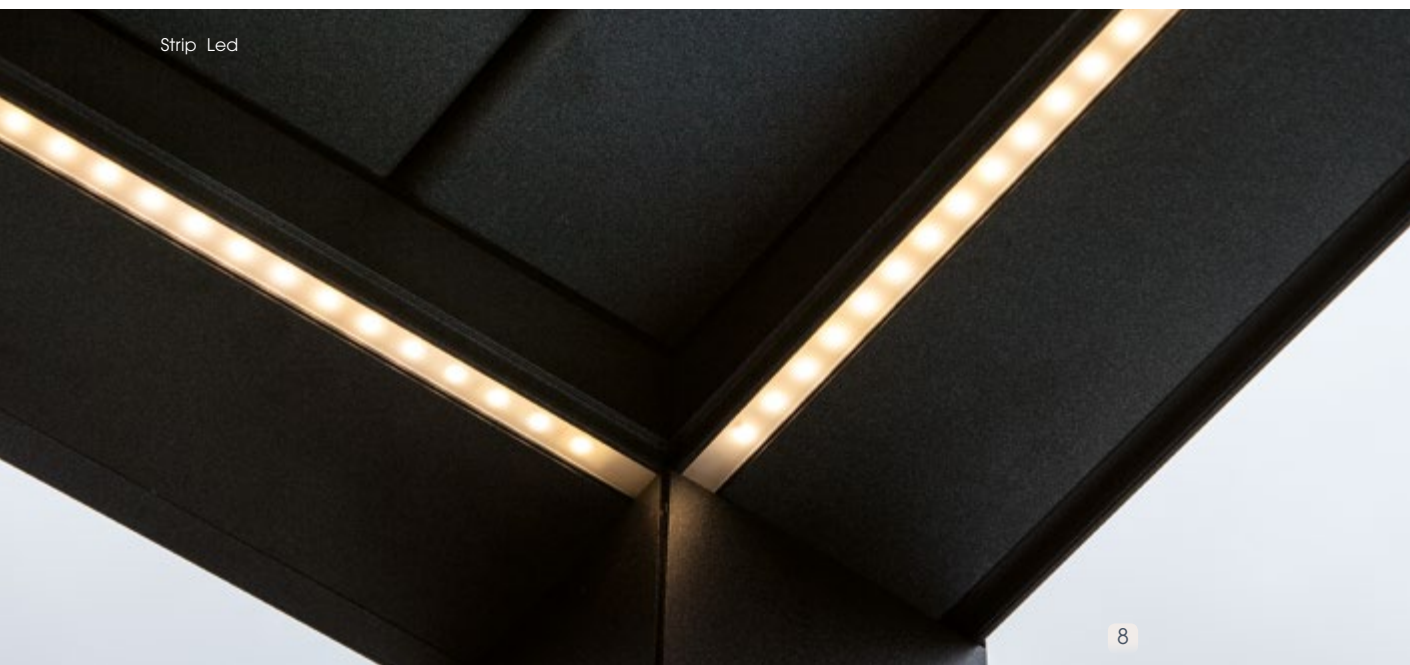

Leds

3 systèmes d'éclairage LED sont proposés :

• Rampe à Led

Orientés vers le centre de la pergola, ils assurent un réel éclairage et peuvent être asservis à la centrale de gestion bioclimatique. Permet donc de faire varier l'intensité avec la même télécommande.

- **Préconisation** : 2 rampes pour 12m² puis 1 rampe tous les 6m² supplémentaires
- **3 Kits en stock** en fonction des surfaces

• Spot à Led

S'intègre dans un profilé disposé en longueur ou en largeur au choix. Le nombre de spot à intégrer est libre en fonction de la longueur du profilé.

• Strip Led

S'intègre dans la gorge sur toute la longueur de la pergola pour créer un véritable éclairage d'ambiance. Un éclairage complémentaire est conseillé.

Avantages de l'éclairage à Led :

- Pas d'émission d'U.V
- Flux d'éclairage dans l'axe très intense
- Emission de chaleur dans le flux d'éclairage quasi nulle
- Température maxi à l'arrière de la Led : 80° celsius, autorisant l'encastrement de la Led sans ventilation particulière
- Durée de vie très longue (plus de 50.000 heures)

Possibilité de relier 2 spots en série. Niveaux d'éclairage moyens jusqu'à 86 lux

Système garanti 2 ans.