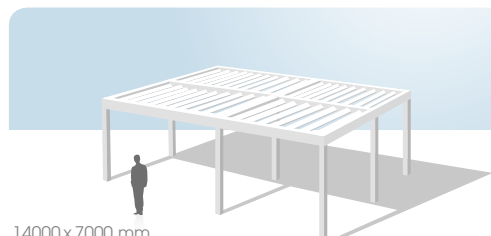

Exemple de fixation autoportante (9 poteaux)

14000 x 7000 mm
ou 9000 x 7000 mm